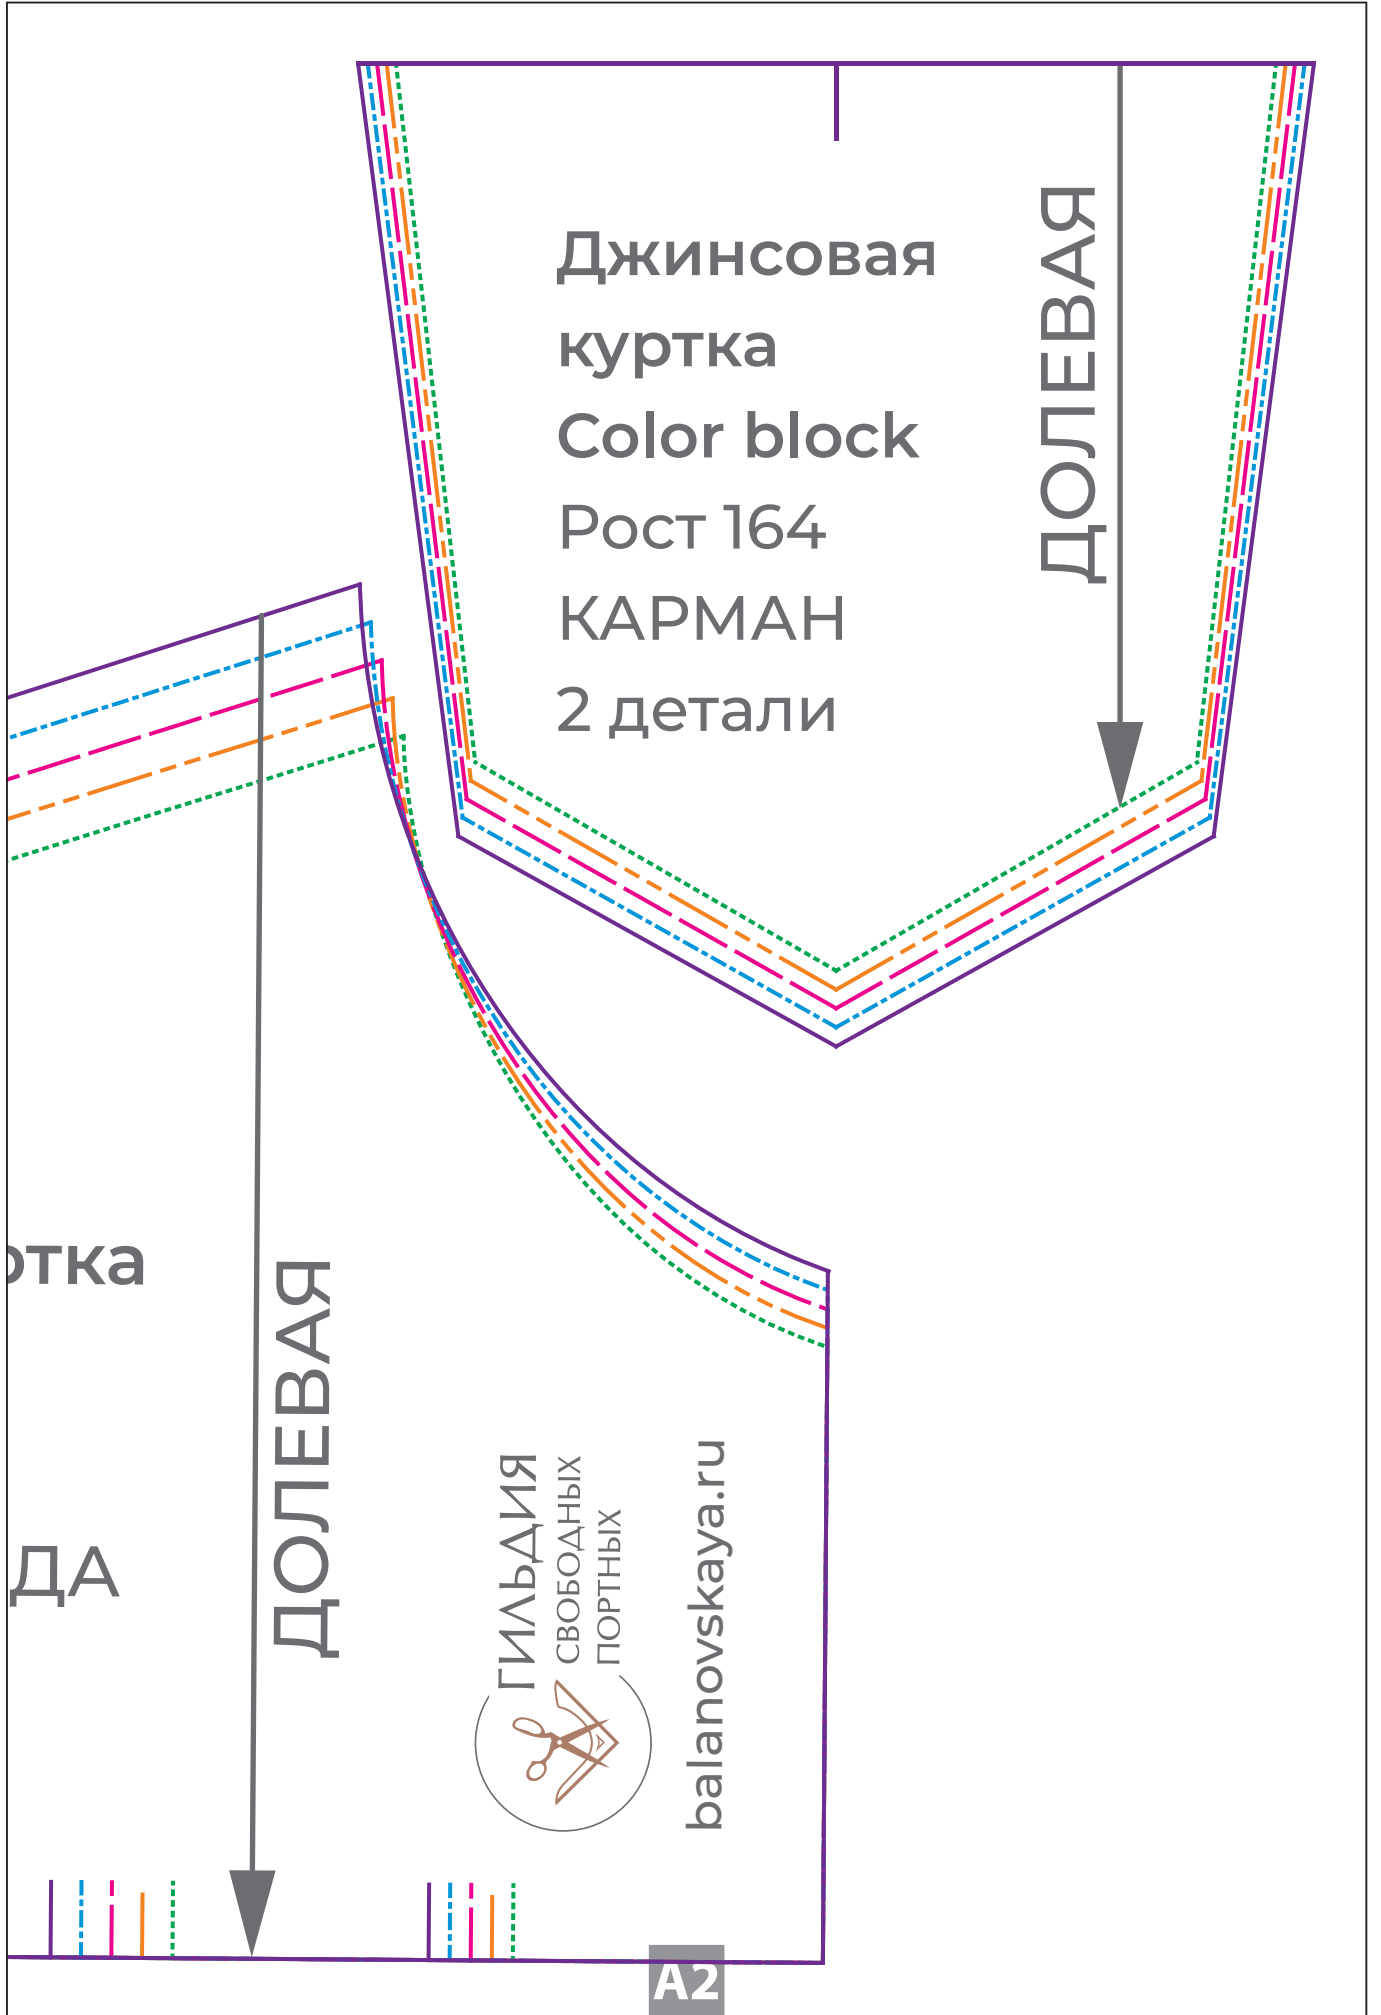

Контрольный  
квадрат  
**5 x 5 см**

Выкройка  
без припусков  
на швы

- Размер 42
- Размер 44
- Размер 46
- Размер 48
- Размер 50

Джинсовая куртка

Color block

Рост 164

ВОРОТНИК НИЖНИЙ

1 деталь со сгибом