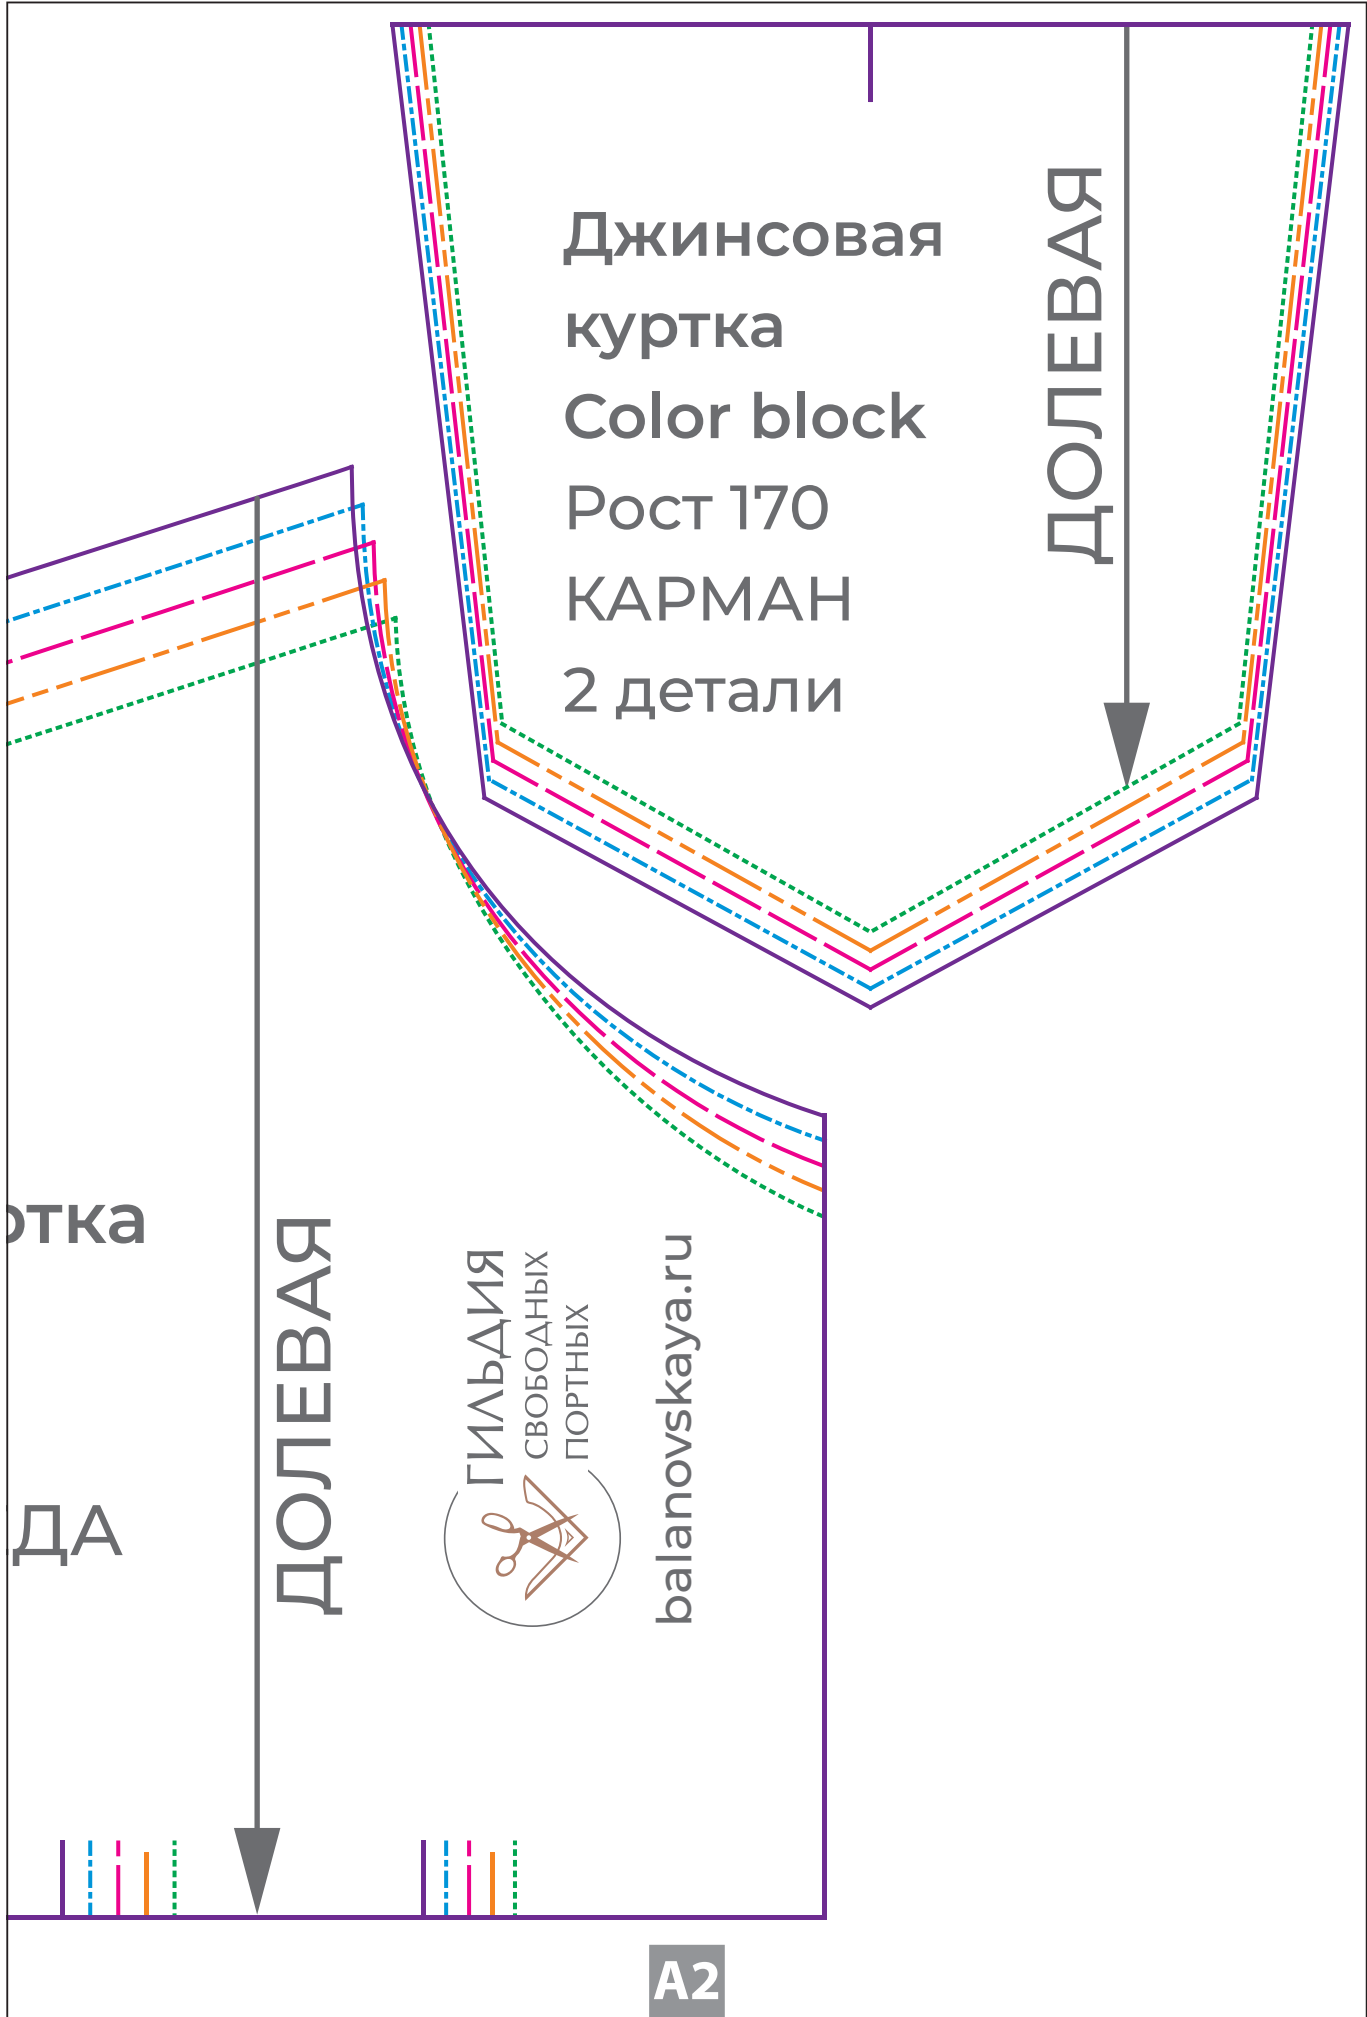

Контрольный  
квадрат  
**5 x 5 см**

Выкройка  
без припусков  
на швы

- Размер 42
- Размер 44
- Размер 46
- Размер 48
- Размер 50

Джинсовая куртка  
Color block  
Рост 170  
КОКЕТКА ПЕРЕД  
2 детали

A1

Джинсовая куртка  
Color block  
Рост 170  
КАРМАН  
2 детали

ДОЛЕВАЯ

ДОЛЕВАЯ

куртка

ДА

balanovskaya.ru

A2

Джинсовая куртка

Color block

Рост 170

ВОРОТНИК ВЕРХНИЙ

1 деталь со сгибом

ОТТЯНУТЬ

balanovskaya.ru  
ДОЛЕВАЯ  
СЛИВ

A3

Куртка Color block

ПЛАНКА ПЕРЕДА

Б4

Color block

Рост 170

БОК ПЕРЕДА

2 детали

ДОЛЕВАЯ

B1

В2