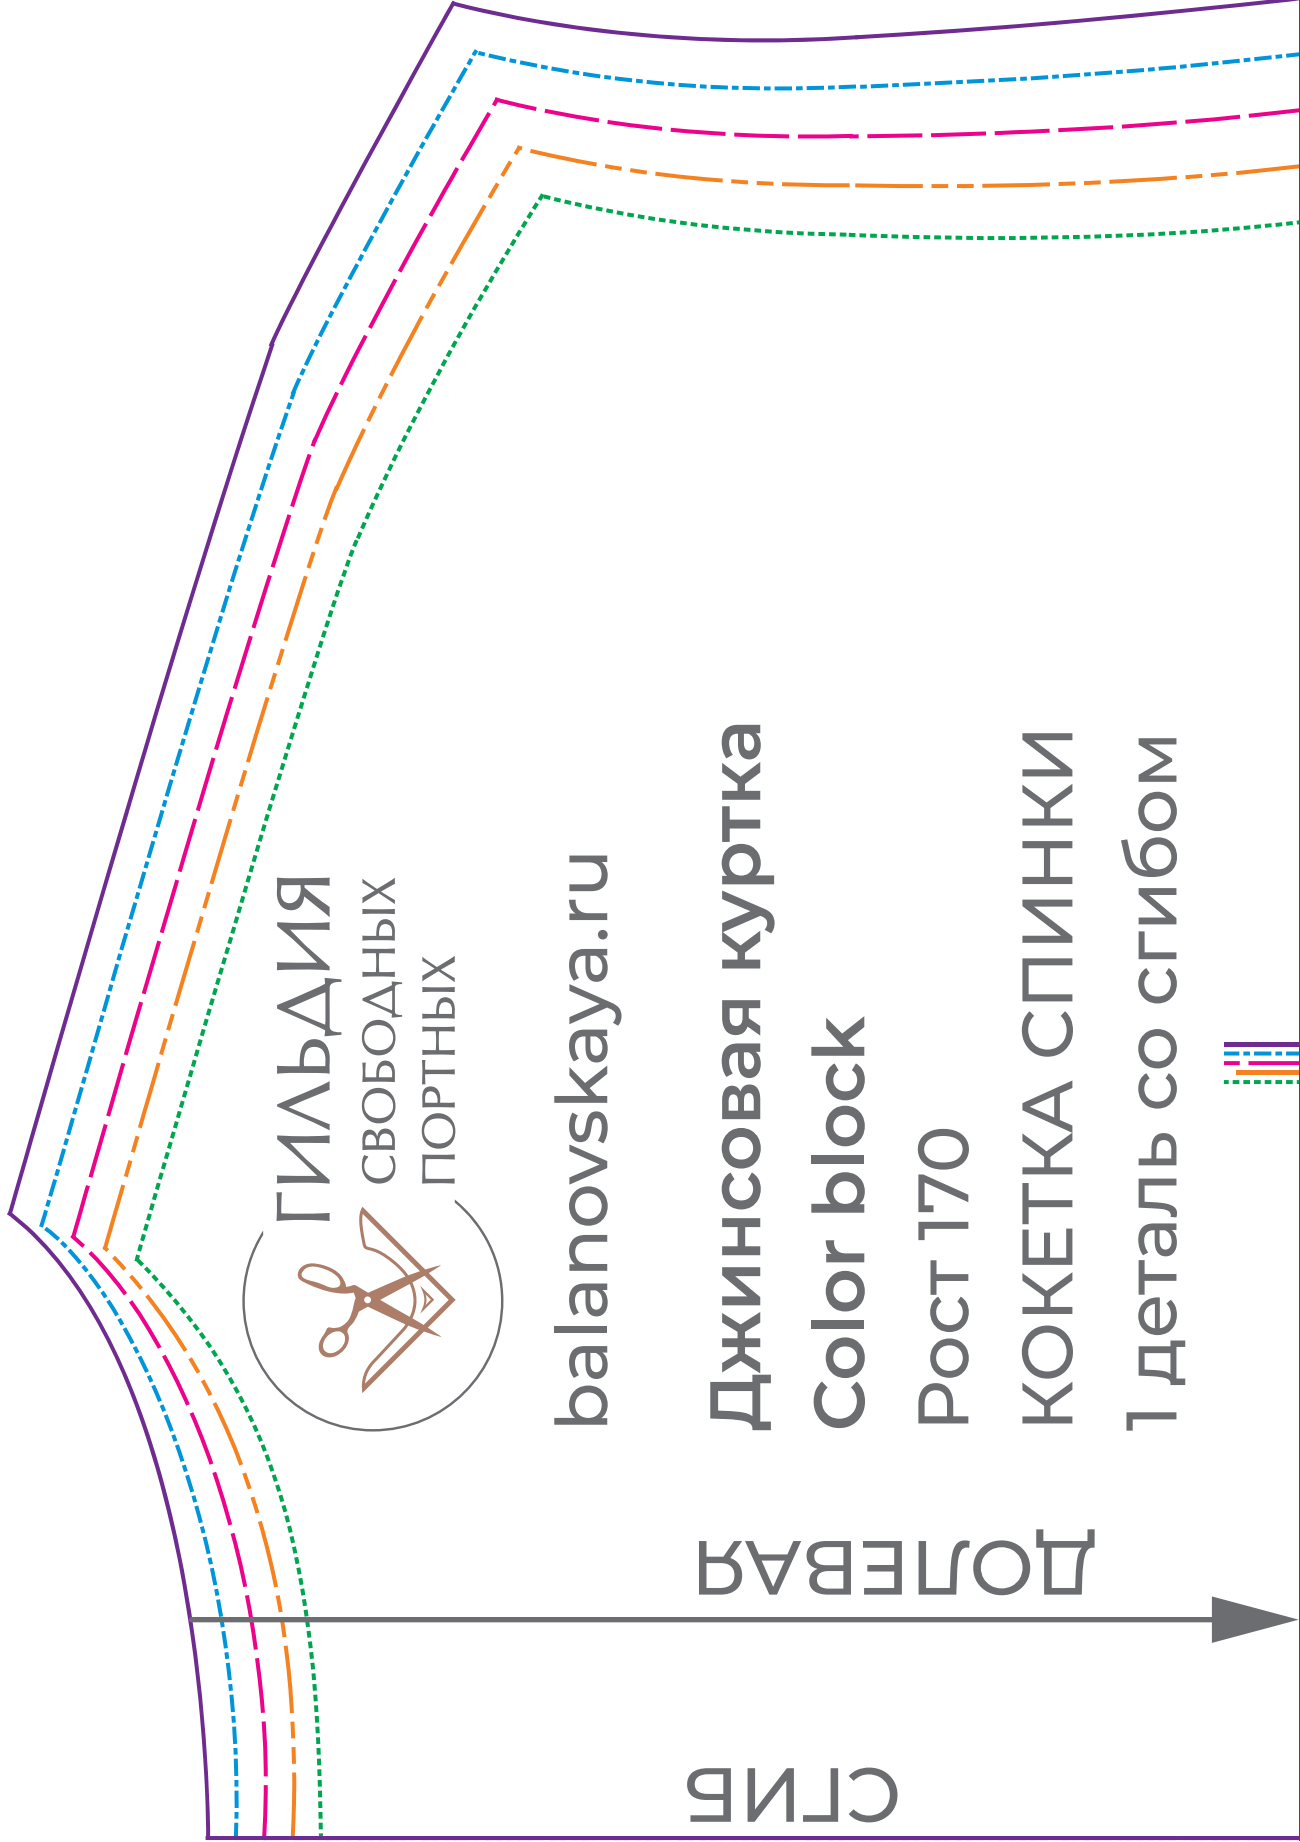

ДОЛЕВАЯ

ДОЛЕВАЯ

куртка

ДА

balanovskaya.ru

A2

Джинсовая куртка

Color block

2 детали со сгибом

СГИБ

ДОЛЖЕВАЯ

[balanovskaya.ru](http://balanovskaya.ru)

Джинсовая куртка

Color block

Рост 170

КОКЕТКА СПИНКИ

1 деталь со сгибом

ГИЛЬДИЯ  
СВОБОДНЫХ  
ПОРТНЫХ

[balanovskaya.ru](http://balanovskaya.ru)

Джинсовая  
куртка

Джинсовая куртка

Color block

Рост 170

ГИЛЬДИЯ  
СВОБОДНЫХ  
ПОРТНЫХ

balanovskaya.ru КЛИН ПЕРЕДА

2 детали

ОЛЕВАЯ

52

ГИЛЬДИЯ  
СВОБОДНЫХ  
ПОРТНЫХ

balanovskaya.ru

тка Color block

АЯ ЧАСТЬ