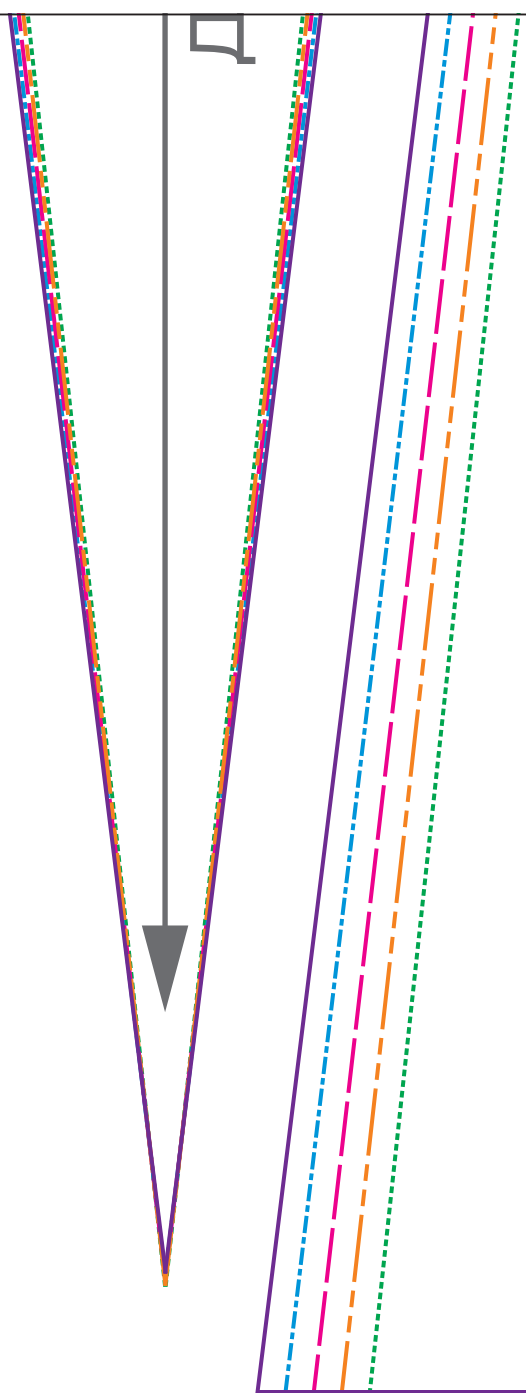

Контрольный  
квадрат  
**5 x 5 см**

Выкройка  
без припусков  
на швы

- Размер 42
- Размер 44
- Размер 46
- Размер 48
- Размер 50

Джинсовая куртка  
Color block  
Рост 170  
КОКЕТКА ПЕРЕД  
2 детали

A1

Джинсовая куртка  
Color block  
Рост 170  
КАРМАН  
2 детали

Рост 170

ВОРОТНИК ВЕРХНИЙ

1 деталь со сгибом

ОТТЯНУТЬ

balanovskaya.ru  
ДОЛЕВАЯ  
СЛИВ

A3

Куртка Color block

ПЛАНКА ПЕРЕДА

Б4

Color block

Рост 170

БОК ПЕРЕДА

2 детали

ДОЛЕВАЯ

B1

В2

ДОЛЖ

Д

Джинсовая куртка Color block

Рост 170

ЦЕНТР ПЕРЕДА

2 детали

ДОЛЕВАЯ

Джинсовая кур  
Рост 170  
РУКАВ ЛОКТЕВ,  
2 детали