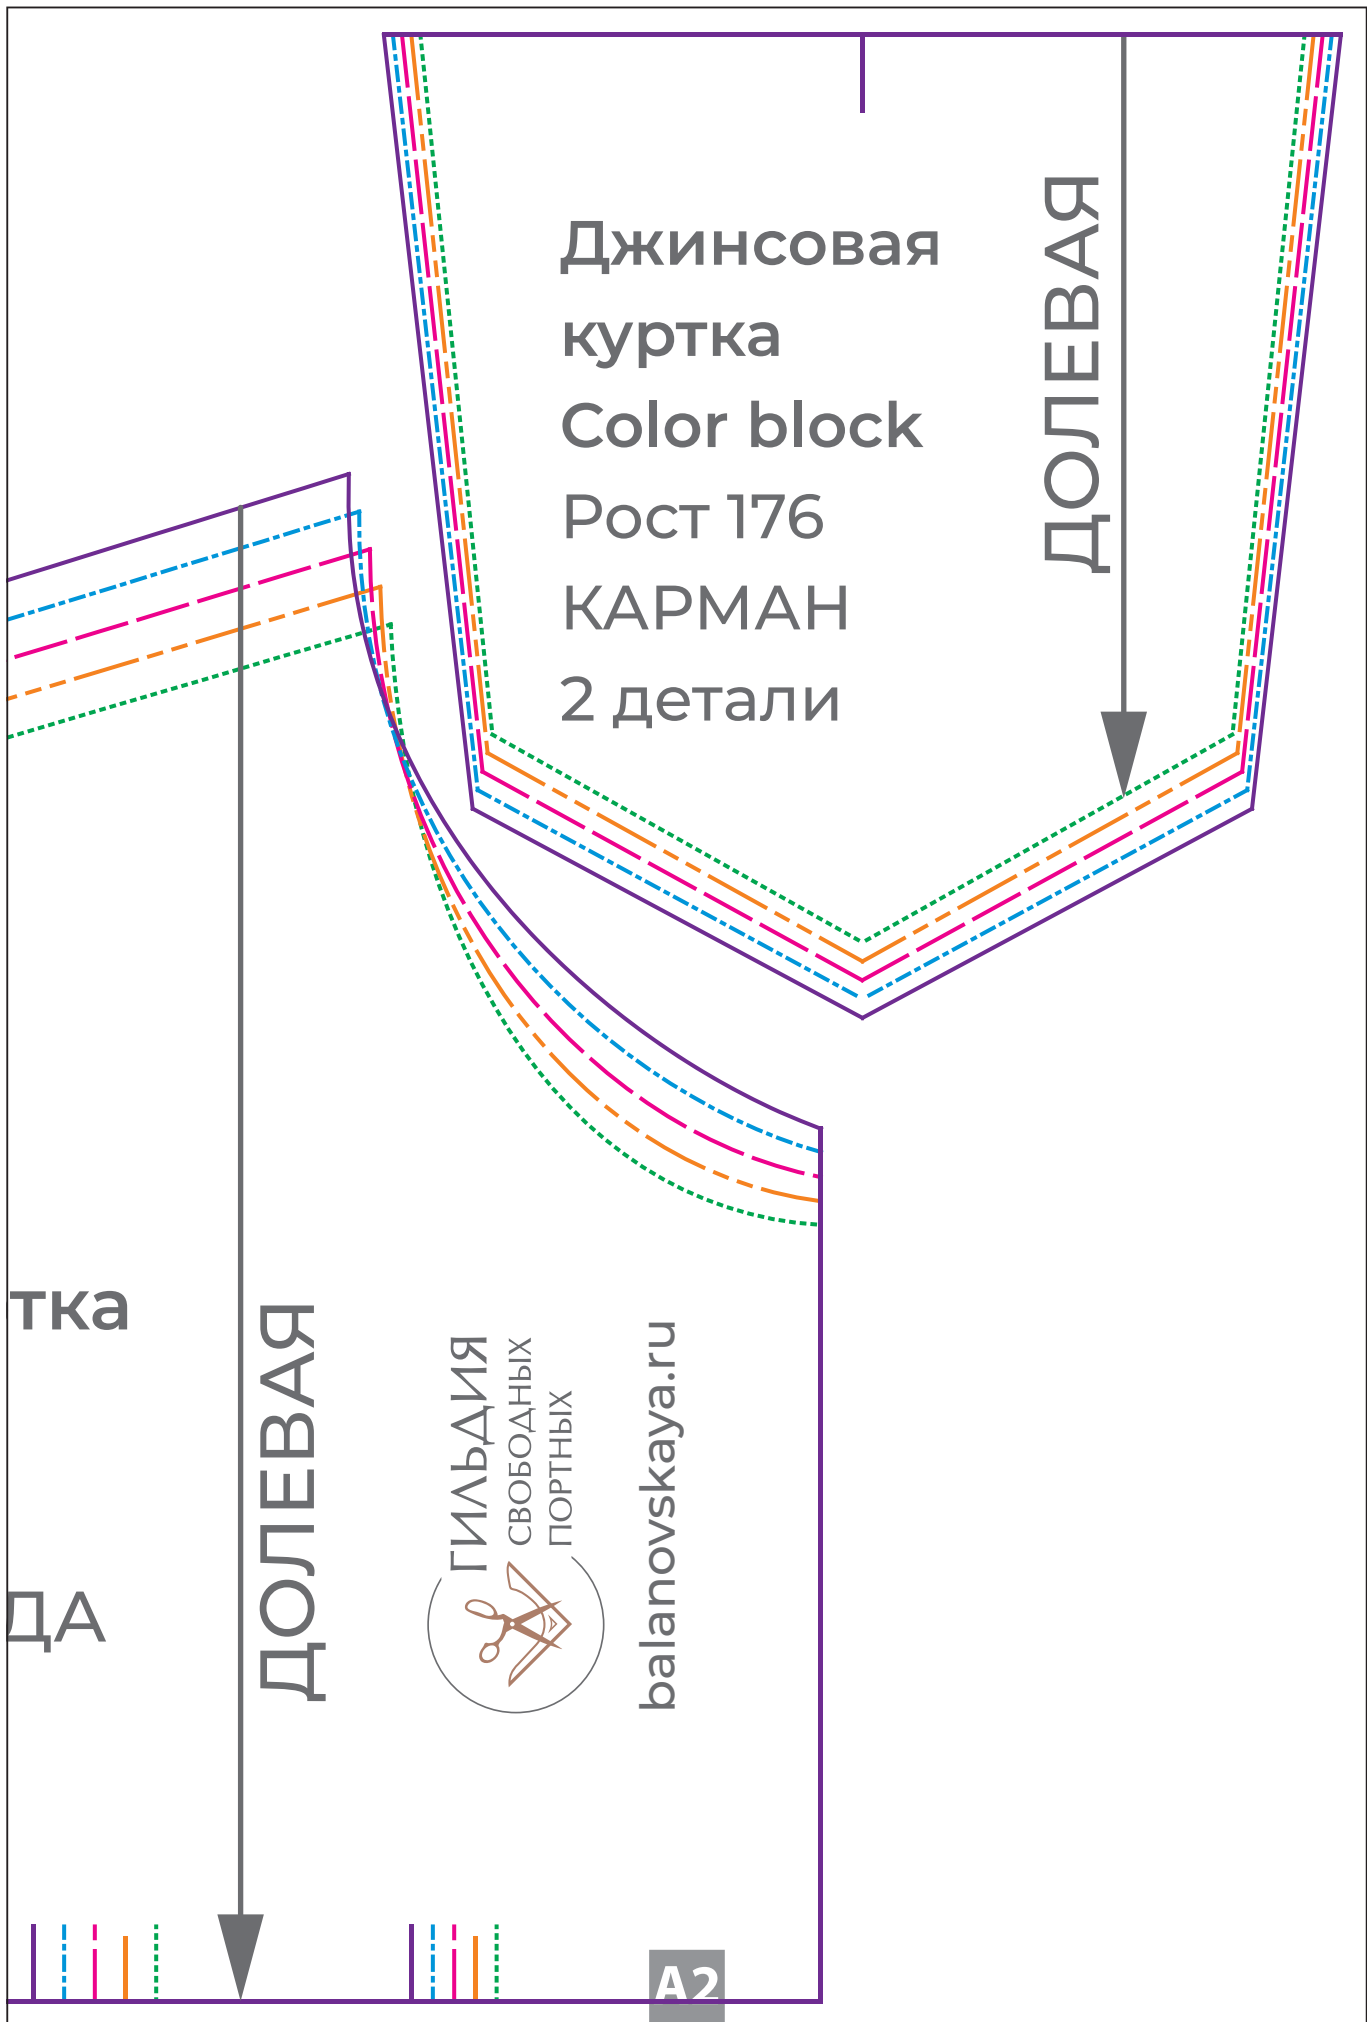

Контрольный  
квадрат  
**5 x 5 см**

Выкройка  
без припусков  
на швы

- Размер 42
- Размер 44
- Размер 46
- Размер 48
- Размер 50

Джинсовая куртка  
Color block  
Рост 176  
КОКЕТКА ПЕРЕД,  
2 детали

A1

Джинсовая  
куртка  
Color block  
Рост 176  
КАРМАН  
2 детали

ДОЛЕВАЯ

ДОЛЕВАЯ

тка

ДА

balanovskaya.ru

A2

Джинсовая куртка

Color block

# Джинсовая куртка

Color block

Рост 176

balanovskaya.ru КЛИН ПЕРЕДА

2 детали

ДОЛЕВАЯ

52

balanovskaya.ru

Color block

Рост 176

БОК ПЕРЕДА

2 детали

ДОЛЕВАЯ

В1

В2

ДОЛ